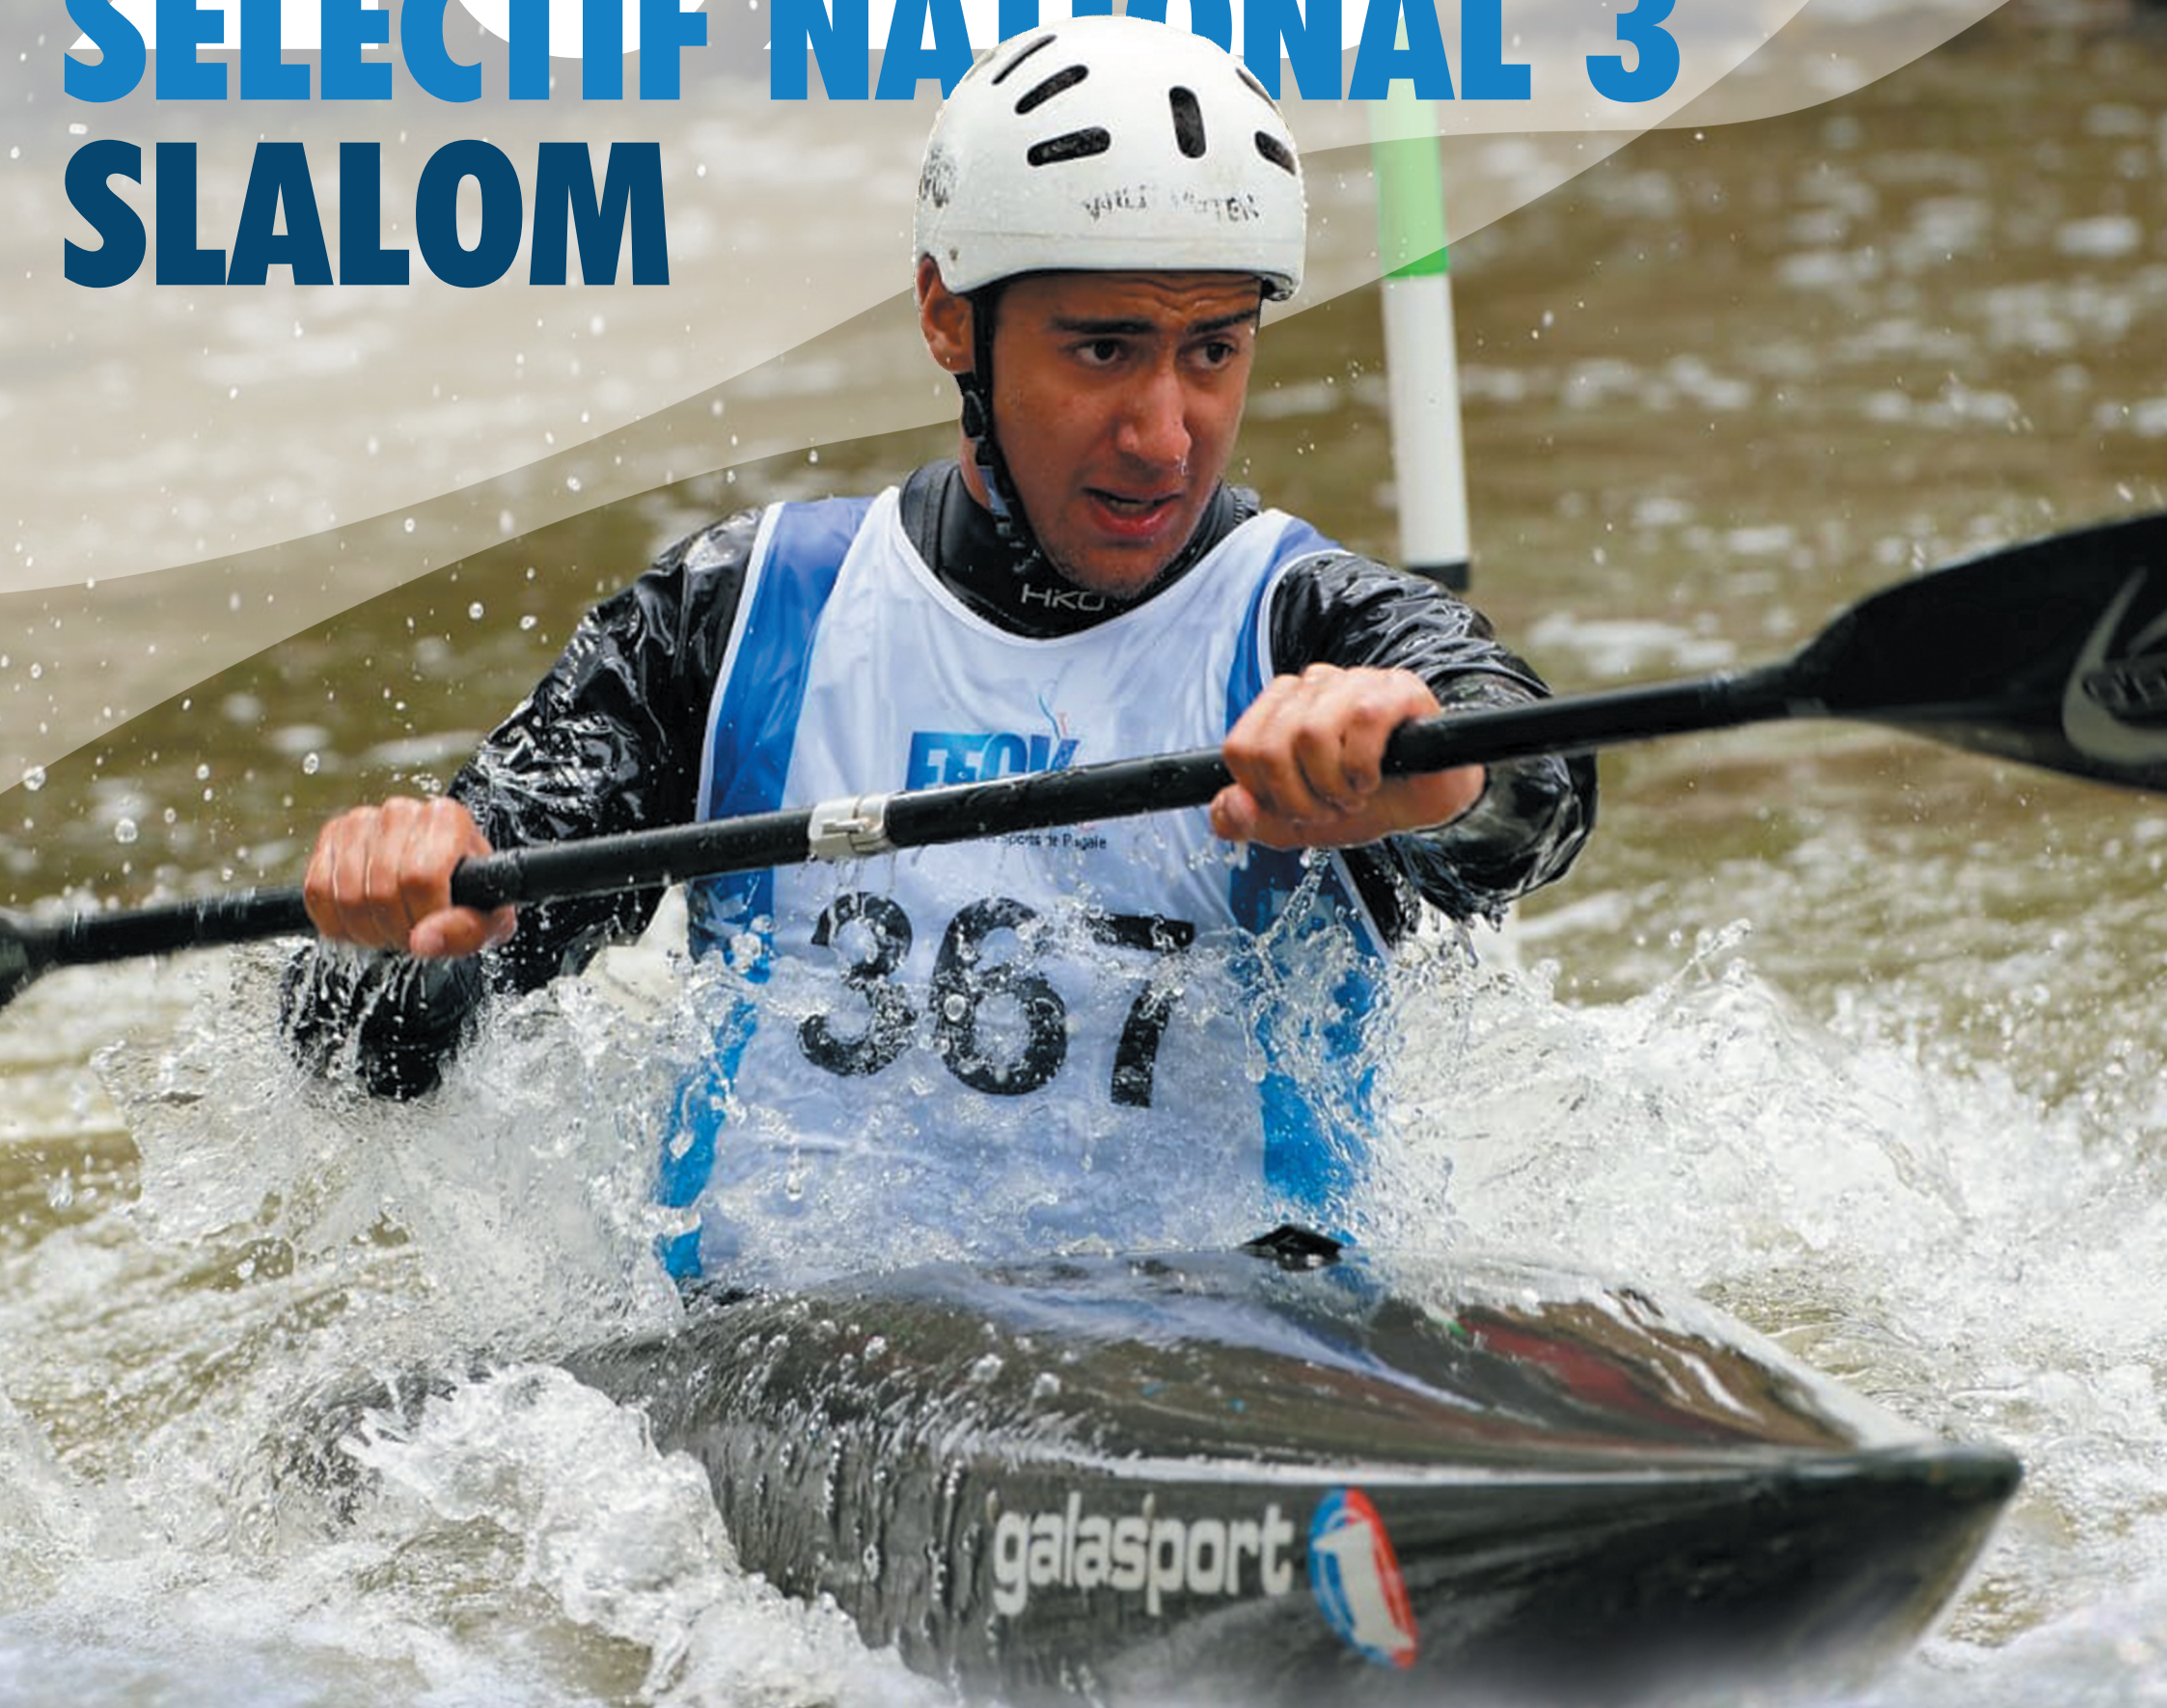

# 2023 SELECTIF NATIONAL 3 SLALOM

## LES 25 ET 26 MARS

Bassin du pont de chez Ragon  
(Lathus-Saint-Rémy)